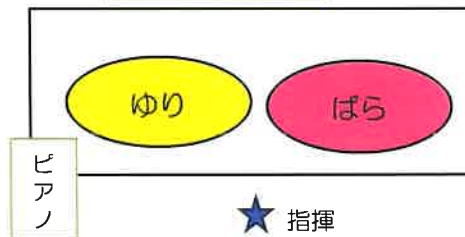

音楽会
直前号

ゆりばらだより

日中のぼかぼかとしたお日様がより暖かく感じられるほどの朝晩の冷え込み。秋の気配が深まる季節となりました。様々な色の葉っぱが舞い落ち、それを嬉しそうに集めたり、ちぎったりして、それぞれの遊びを楽しんでいる毎日です。それと同時に12月の音楽会に向けてみんなで歌をうたったり、色々な楽器にふれたり音楽を楽しんでいます。運動会から一段と成長した子ども達の姿をご覧ください！

※登園時、上着を着てくる方は保護者の方が上着を必ず保管してください。
※水筒はいりません。

日時 12月7日(土)
10:00 スタート
(集合9:45完了)

場所 美保里こども園 新ホール
服装 スモック着用(中は何でも可)
体操ズボン(タイツ・レギンス可)

ゆり&ばら 歌 ♪ピクニック

みんなが大好きなピクニック！
歌詞とともにかわいい振り付けがあったり、掛け声にも注目です。
この歌を歌うとどこかにお出かけがしたくなるようなかわいい曲です。

舞台配置図

♪かえるの合唱団

かわいいかえるの合唱団が元気に歌います。
歌詞の中に声の大きさの違いや先生とのリズム遊びが入った楽しい曲です！
子ども達と一緒に皆さんも口ずさんでみてください！

ゆり合奏 ♪さんぽ

タンバリンとすすだけでなく、ウッドブロックという変わり種の楽器を使い、さんぽを演奏します！楽器を鳴らす時のかわいらしい表情にもご注目ください！

ばら合奏 ♪夢をかなえてドラえもん

2つの楽器に分かれて分担奏をするよ。
簡単なリズムやおやすみなど先生をよーく見て、曲に合わせてみんなで演奏頑張ります！

☆これまで練習してきたことに自信を持って、楽しんでいるところを披露したいと思います！
終了後、ぜひノートにて感想聞かせてくださいね！